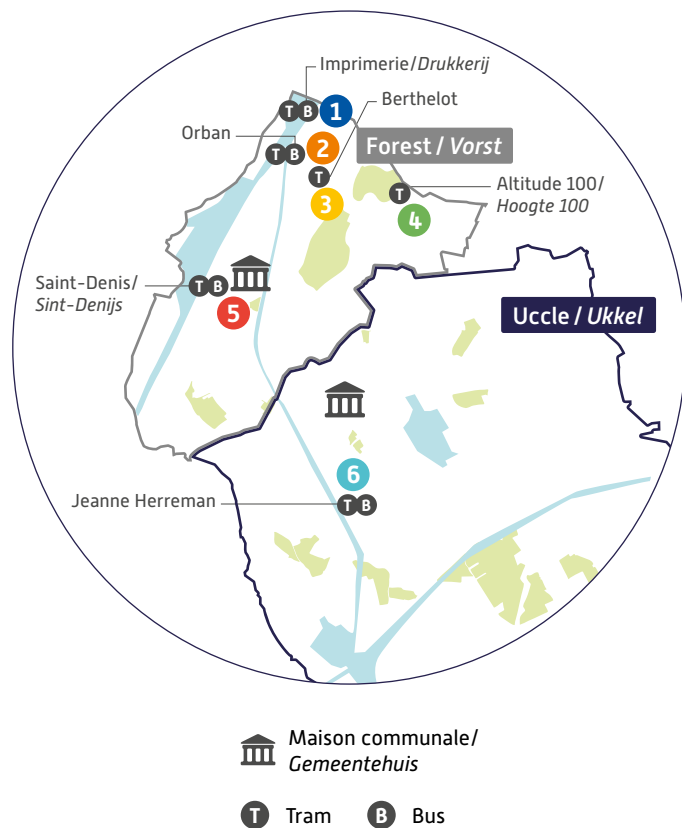

Vous devez vous connecter à Internet? Vous devez mettre en page votre CV ou vous avez besoin d'aide pour votre recherche d'emploi? Vous n'êtes pas à l'aise avec les appels vidéo ou les applications bancaires?

Vous voulez tout simplement apprendre à utiliser un ordinateur et les diverses possibilités qu'il offre?

N'attendez plus! Rendez-vous dans un EPN près de chez vous!

U heeft een internetverbinding nodig? U wil uw CV opmaken of u heeft hulp nodig bij uw zoektocht naar werk? U voelt zich wat onzeker tijdens een videogesprek of bij het online bankieren?

U wil een computer leren gebruiken en de vele mogelijkheden ervan ontdekken?

Zet nu de stap! Ga naar een OCR in uw buurt!

1 Entraide et Culture Asbl
Entraide et Culture vzw

www.entraideetculture.be

Avenue Van Volxem, 525
Van Volxelaan, 525
Forest 1190 Vorst

+32 (0) 2 539 43 60

2 EPN Forest 2.0
OCR Vorst 2.0

www.forest.irisnet.be
www.vorst.irisnet.be

Rue de Mérode, 331-333
De Merodestraat, 331-333
Forest 1190 Vorst

+32 (0) 2 535 98 62

3 EPN de FQS (Forest-Quartier-Santé)
OCR van FQS (Forest-Quartier-Santé)

www.f-q-s.be

Rue Berthelot, 163
Berthelotstraat, 163
Forest 1190 Vorst

+32 (0)2 340 26 00

4 Partenariat Marconi asbl
Partenariat Marconi vzw

www.partenariatmarconi.be

Rue Marconi, 37
Marconistraat, 37
Forest 1190 Vorst

+32 (0) 2 343 86 49

5 Espace Info Jeunesse
Jeugd Info Ruimte

www.espaceinfojeunesse.be

Chaussée de Bruxelles, 43
Brusselsesteenweg, 43
Forest 1190 Vorst

+32 (0) 332 24 42

6 EPN Uccle
OCR Ukkel

Chaussée d'Alsemberg, 1011
Alsembergsesteenweg, 1011
Uccle 1180 Ukkel

+32 (0)2 563 21 89

LÉGENDE / LEGENDE

EPN labellisé
Gelabelde OCR

Propose des formations
Biedt opleidingen aan

Tout public
Voor iedereen

Accessible aux PMR
Toegankelijk voor PBM

Jeunes
Jongeren

Accessible aux personnes
avec un déficit visuel

Seniors
Senioren

*Toegankelijk voor mensen
met een visuele beperking*

Chercheurs d'emploi
Werkzoekenden

Veuillez consulter les horaires d'ouverture des EPN avant votre visite.

Gelieve de openingsuren van de OCR's te raadplegen voor uw bezoek.