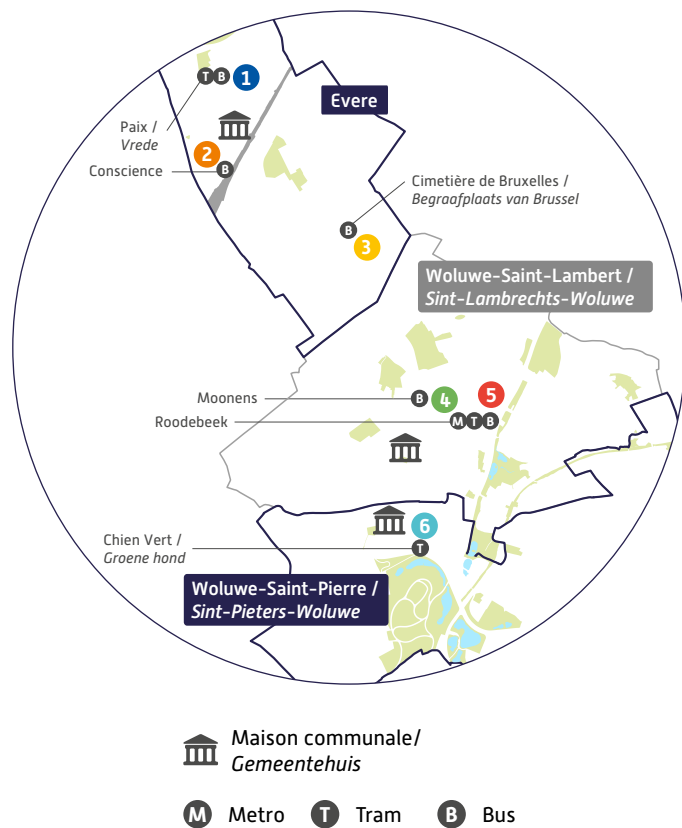

Vous devez vous connecter à Internet? Vous devez mettre en page votre CV ou vous avez besoin d'aide pour votre recherche d'emploi? Vous n'êtes pas à l'aise avec les appels vidéo ou les applications bancaires?

Vous voulez tout simplement apprendre à utiliser un ordinateur et les diverses possibilités qu'il offre?

N'attendez plus! Rendez-vous dans un EPN près de chez vous!

U heeft een internetverbinding nodig? U wil uw CV opmaken of u heeft hulp nodig bij uw zoektocht naar werk? U voelt zich wat onzeker tijdens een videogesprek of bij het online bankieren?

U wil een computer leren gebruiken en de vele mogelijkheden ervan ontdekken?

Zet nu de stap! Ga naar een OCR in uw buurt!

1 Centre Culturel d'Evere L'Entrela
Centre Culturel d'Evere L'Entrela (FR)

🌐 www.lentrela.be/missions/epn

📍 Rue de Paris, 43
Parijsstraat, 43
1140 Evere

☎ +32 (0)499 39 75 16

🏠
👥
📺
♿

2 Maison Sociale d'Evere
Sociaal Huis Evere

🌐 www.evere.brussels/fr/vivre-a-evere/cpas/lespace-public-numerique
www.evere.brussels/nl/wonen-in-evere/ocmw/openbare-computerruimte

📍 Avenue Henri Conscience, 83
Henri Consciencelaan, 83
1140 Evere

☎ +32 (0)2 240 60 75

👥
📺
♿

3 EPN Evere PCS De Là Haut
OCR Evere PCS De Là Haut (FR)

🌐 www.pcsdelahaut.wordpress.com

📍 Avenue Platon, 21
Platolaan, 21
1140 Evere

☎ +32 (0)499 39 75 16

👥
📺
♿

4 Wolu-Services
Wolu-Services

🌐 fr.woluwe1200.be/wolu-services
nl.woluwe1200.be/wolu-services

📍 Chaussée de Roodebeek, 137
Roodebeeksesteenweg, 137
Woluwe-Saint-Lambert 1200 Sint-Lambrechts-Woluwe

☎ +32 (0)2 740 04 42

🔍
📺
♿

5 Wolu Cyber Cité
Wolu Cyber Cité

🌐 www.wolu-cyber.be

📍 Rue Lola Bobesco, 11 - 1ère étage
Lola Bobescostraat, 11 - 1ste verdieping
Woluwe-Saint-Lambert 1200
Sint-Lambrechts-Woluwe

☎ +32 (0)2 761 60 18

🏠
👥
📺
♿

6 Bibliothèque locale du Centre
Bibliothèque locale du Centre (FR)

🌐 <https://biblio.woluwe1150.be/index.php/pratique/accés-intenet>

📍 Avenue Charles Thielemans, 93
Charles Thielemanslaan, 93
Woluwe-Saint-Pierre 1150
Sint-Pieters-Woluwe

☎ +32 (0)2 773 05 82

👥
📺
♿

LÉGENDE / LEGENDE

🏠 EPN labellisé <i>Gelabelde OCR</i>	📺 Propose des formations <i>Biedt opleidingen aan</i>
👥 Tout public <i>Voor iedereen</i>	♿ Accessible aux PMR <i>Toegankelijk voor PBM</i>
👤 Jeunes <i>Jongeren</i>	👁 Accessible aux personnes avec un déficit visuel <i>Toegankelijk voor mensen met een visuele beperking</i>
👤 Seniors <i>Senioren</i>	
🔍 Chercheurs d'emploi <i>Werkzoekenden</i>	

Veuillez consulter les horaires d'ouverture des EPN avant votre visite.

Gelieve de openingsuren van de OCR's te raadplegen voor uw bezoek.